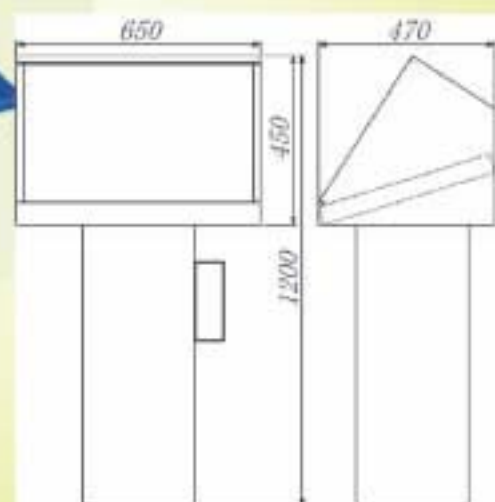

試し吹きに便利な
ワイドヘッド
移動も便利な
キャスター付き

ヘッド部分は折り返しパネル
構造なので、ヘッドを大きく
しても、ミストの飛散を防止
します。キャスターも標準装
備で移動楽々。

仕様

プレートファン
三相200V
400W

～ 店舗を販売へ ～

〒799-1302 愛媛県東予市今在家1401
(有)フジ製作所
TEL 0398-65-4774 FAX 0398-65-5977

自然との共存を目指し開発・設計に取り組んでいます。